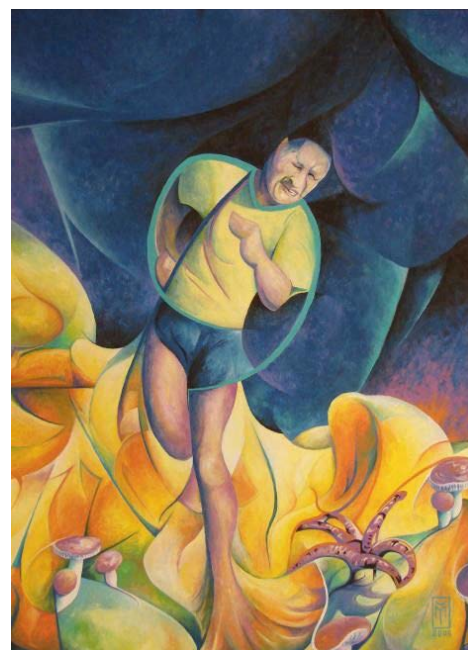

**L**a construction («les Géométriques») et le mouvement sont les maîtres-mots du travail de Yannick Mouré. Animer le statique [les Clones, «Une Histoire (presque) sans fin»] ou bâtir d'autres réalités rêvées [«Mes Mondes improbables»] semblent très éloignés l'un de l'autre, mais répondent toujours au besoin impérieux d'explorer l'ailleurs, d'aller voir «de l'autre côté du miroir».

Il peint, il colle, ... mais c'est avant tout un dessinateur, un «Faiseur d'Images».

*La solitude du coureur de fond*

Yannick Mouré  
37320 Esvres-sur-Indre  
Tél : 06 17 16 10 76  
eMail : yannick.moure@orange.fr